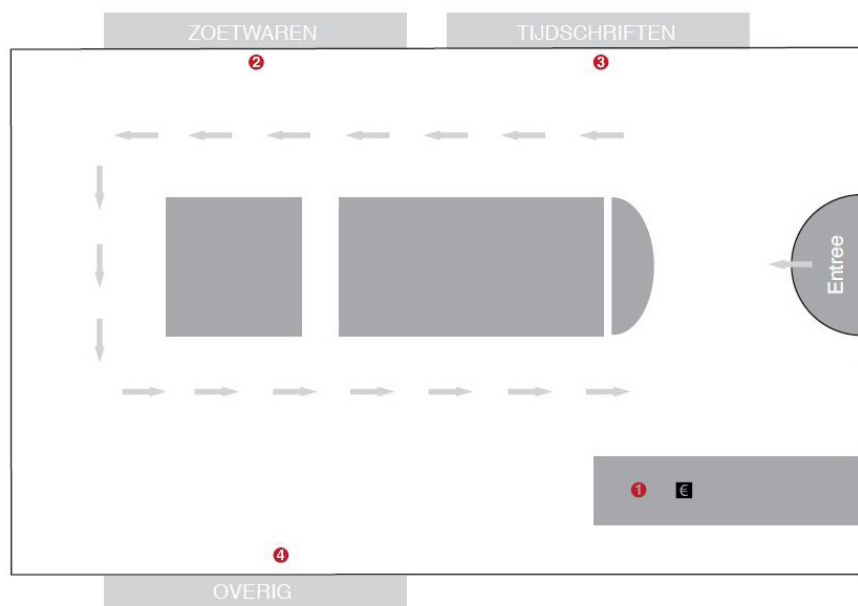

Plattegrond

1. Kassameubel 3-laags/ treatmeubel

Contact informatie

Heb je een vraag of opmerking, neem dan gerust contact met ons op of bezoek onze website www.marsverkoop.nl.

0900-0400438

info@marsverkoop.nl

Mars Nederland B.V.

Taylorweg 5

5466 AE Veghel

Postbus 81 5460 AB Veghel

**Meer informatie of wil je
een bestelling plaatsen?**

Ga naar www.marsverkoop.nl >